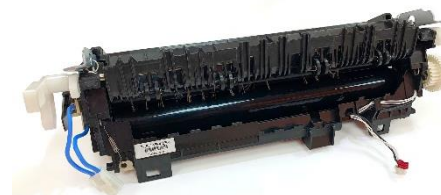

Компоненты для восстановления аппаратов BROTHER HL-L5100DN/5000D, DCP-L5500DN, MFC-L5750DW

ДРАМ-ЮНИТ (DR-3400)

Драм-юнит DR-3400, 30000 стр., CET471013

ПЕЧКА (D008AE001)

Фьюзер (печка) в сборе, (восстановл.), DGP7526*

Термопленка, CET2815

Резиновый вал, CET2816

Прижимная пластина нагревателя, CET291006

Шестерня привода резинового вала 26Т, CET361008

* количество ограничено, поставок больше не будет

РОЛИКИ

Ролик подхвата/подачи, CET2802